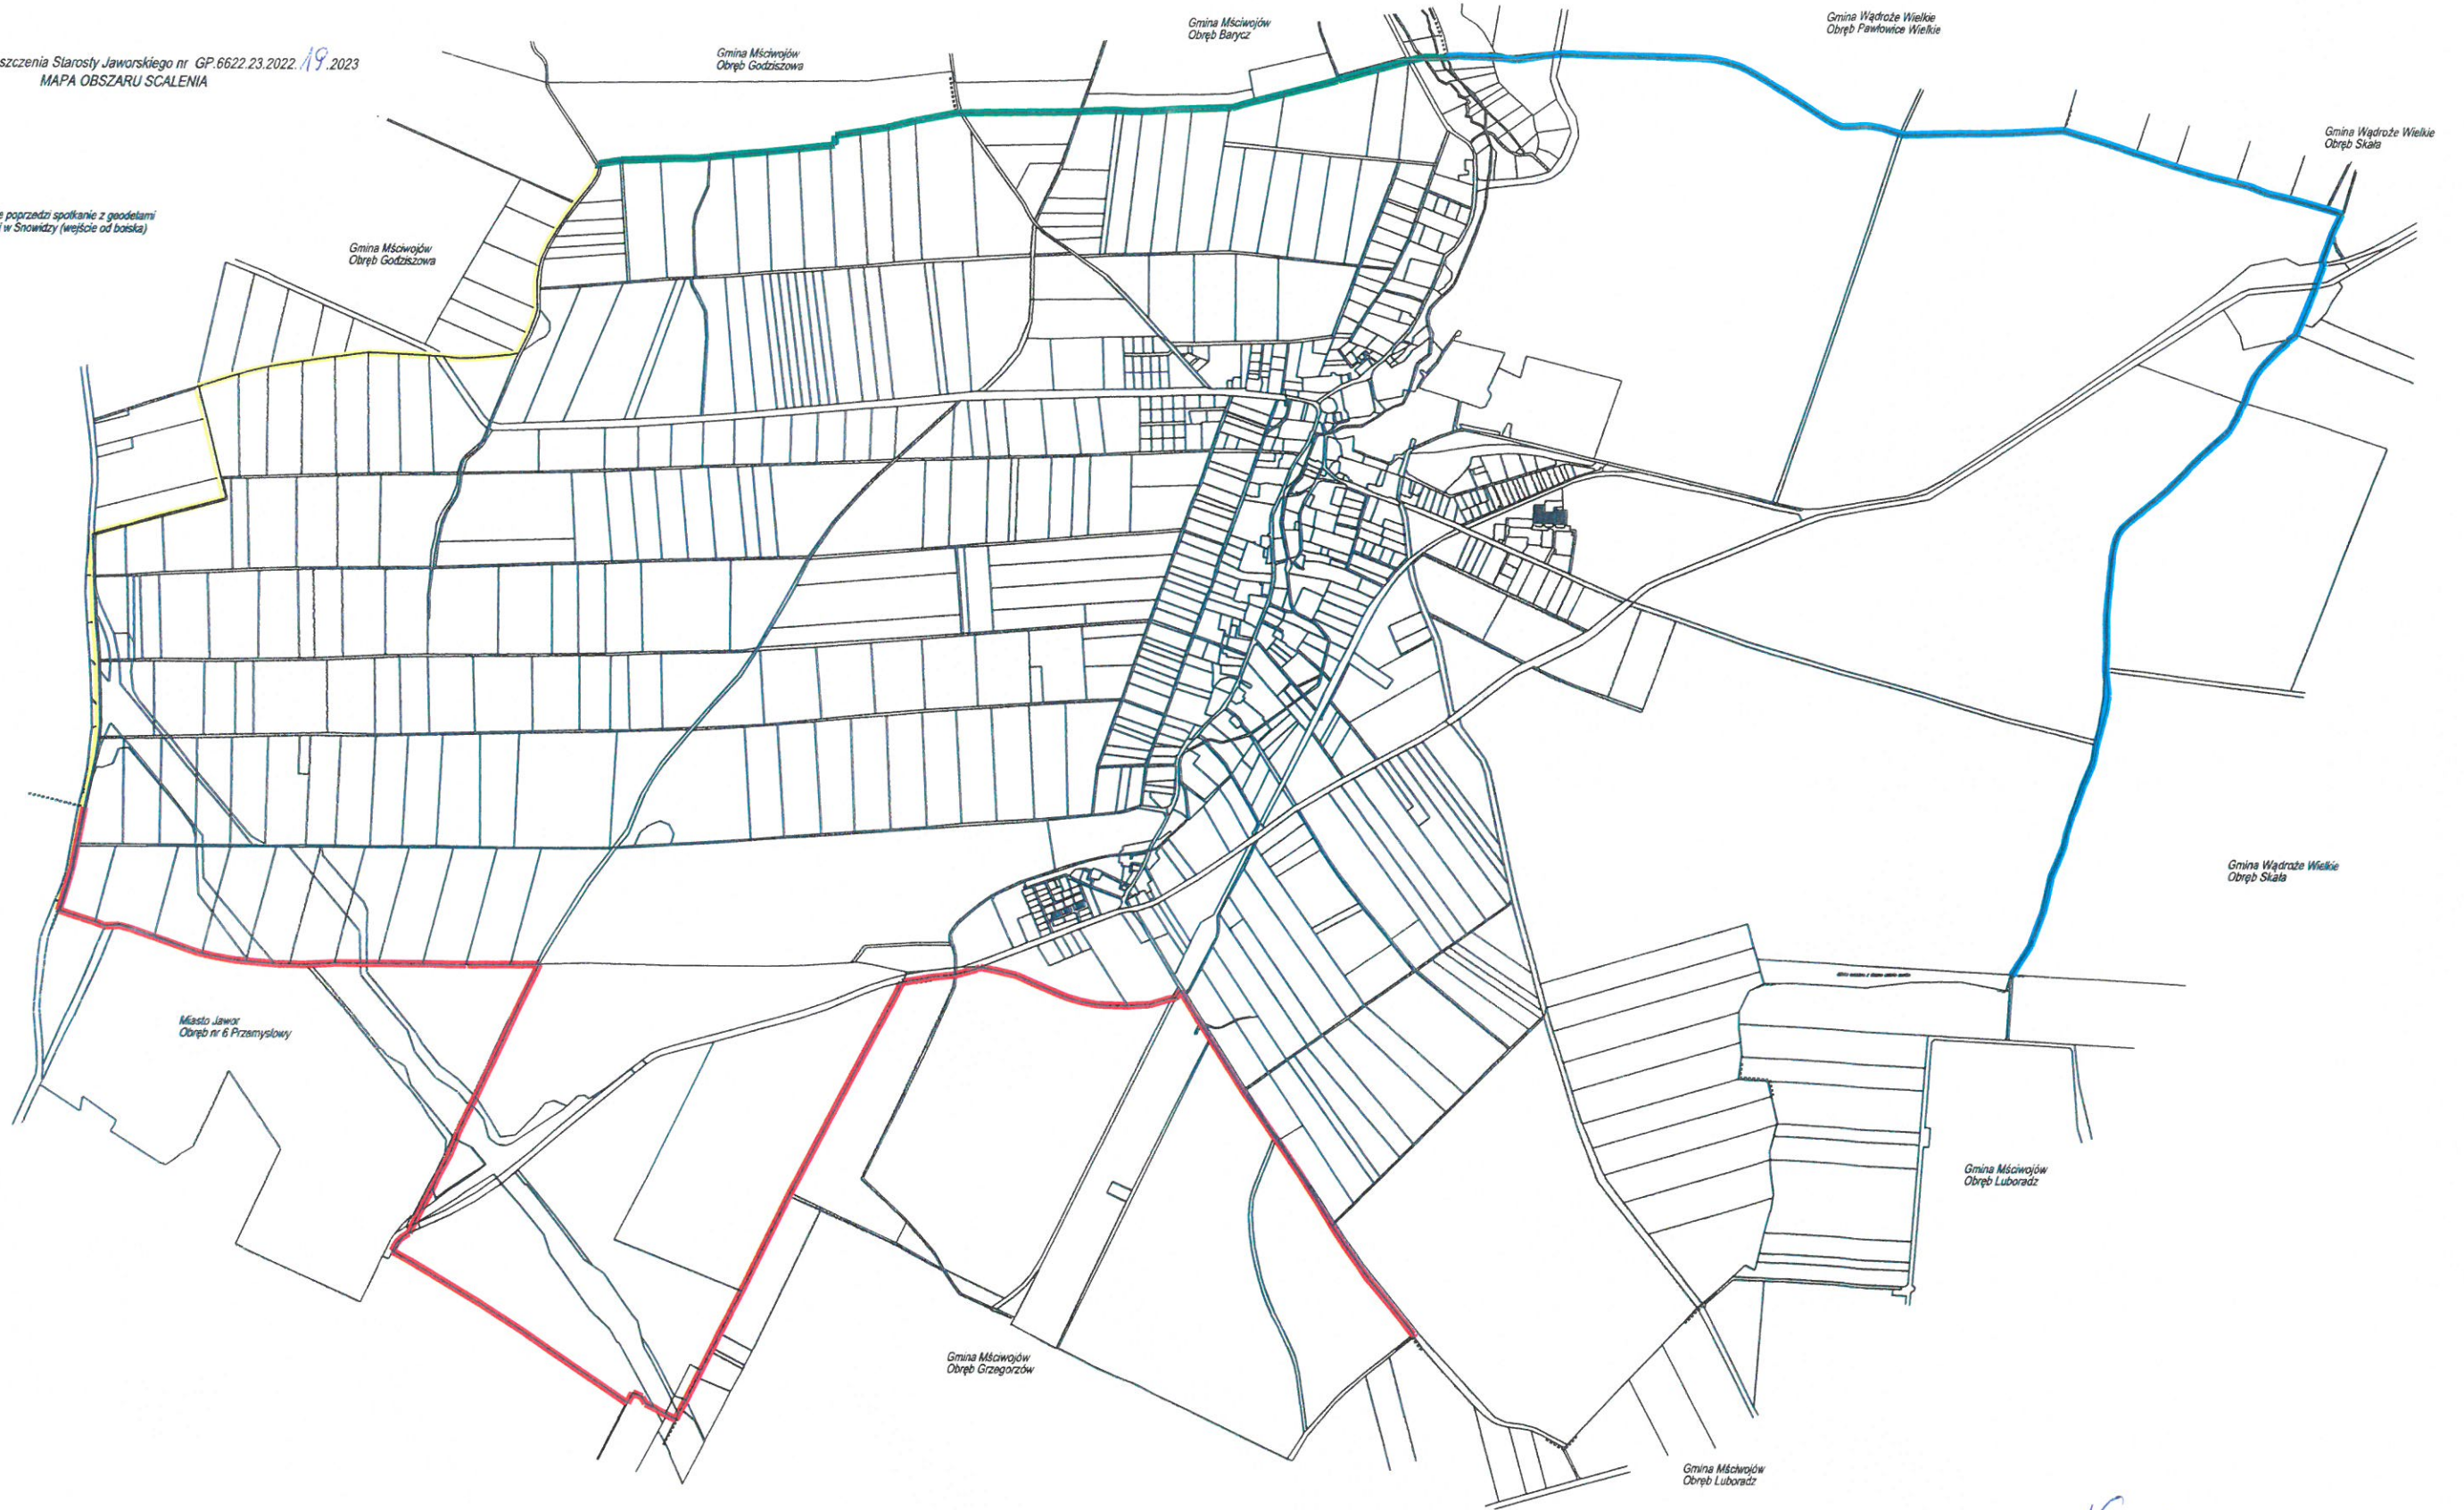

Załącznik do obwieszczenia Starosty Jaworskiego nr GP.6622.23.2022.19.2023
MAPA OBSZARU SCALENIA

INFORMACJA:
Czynności w terenie poprzedzi spotkanie z geodetami
w świetlicy wiejskiej w Śnowidzu (wejście od baszki)

STWORZYŁA
Aneta Kuczarzyk
Aneta Kuczarzyk