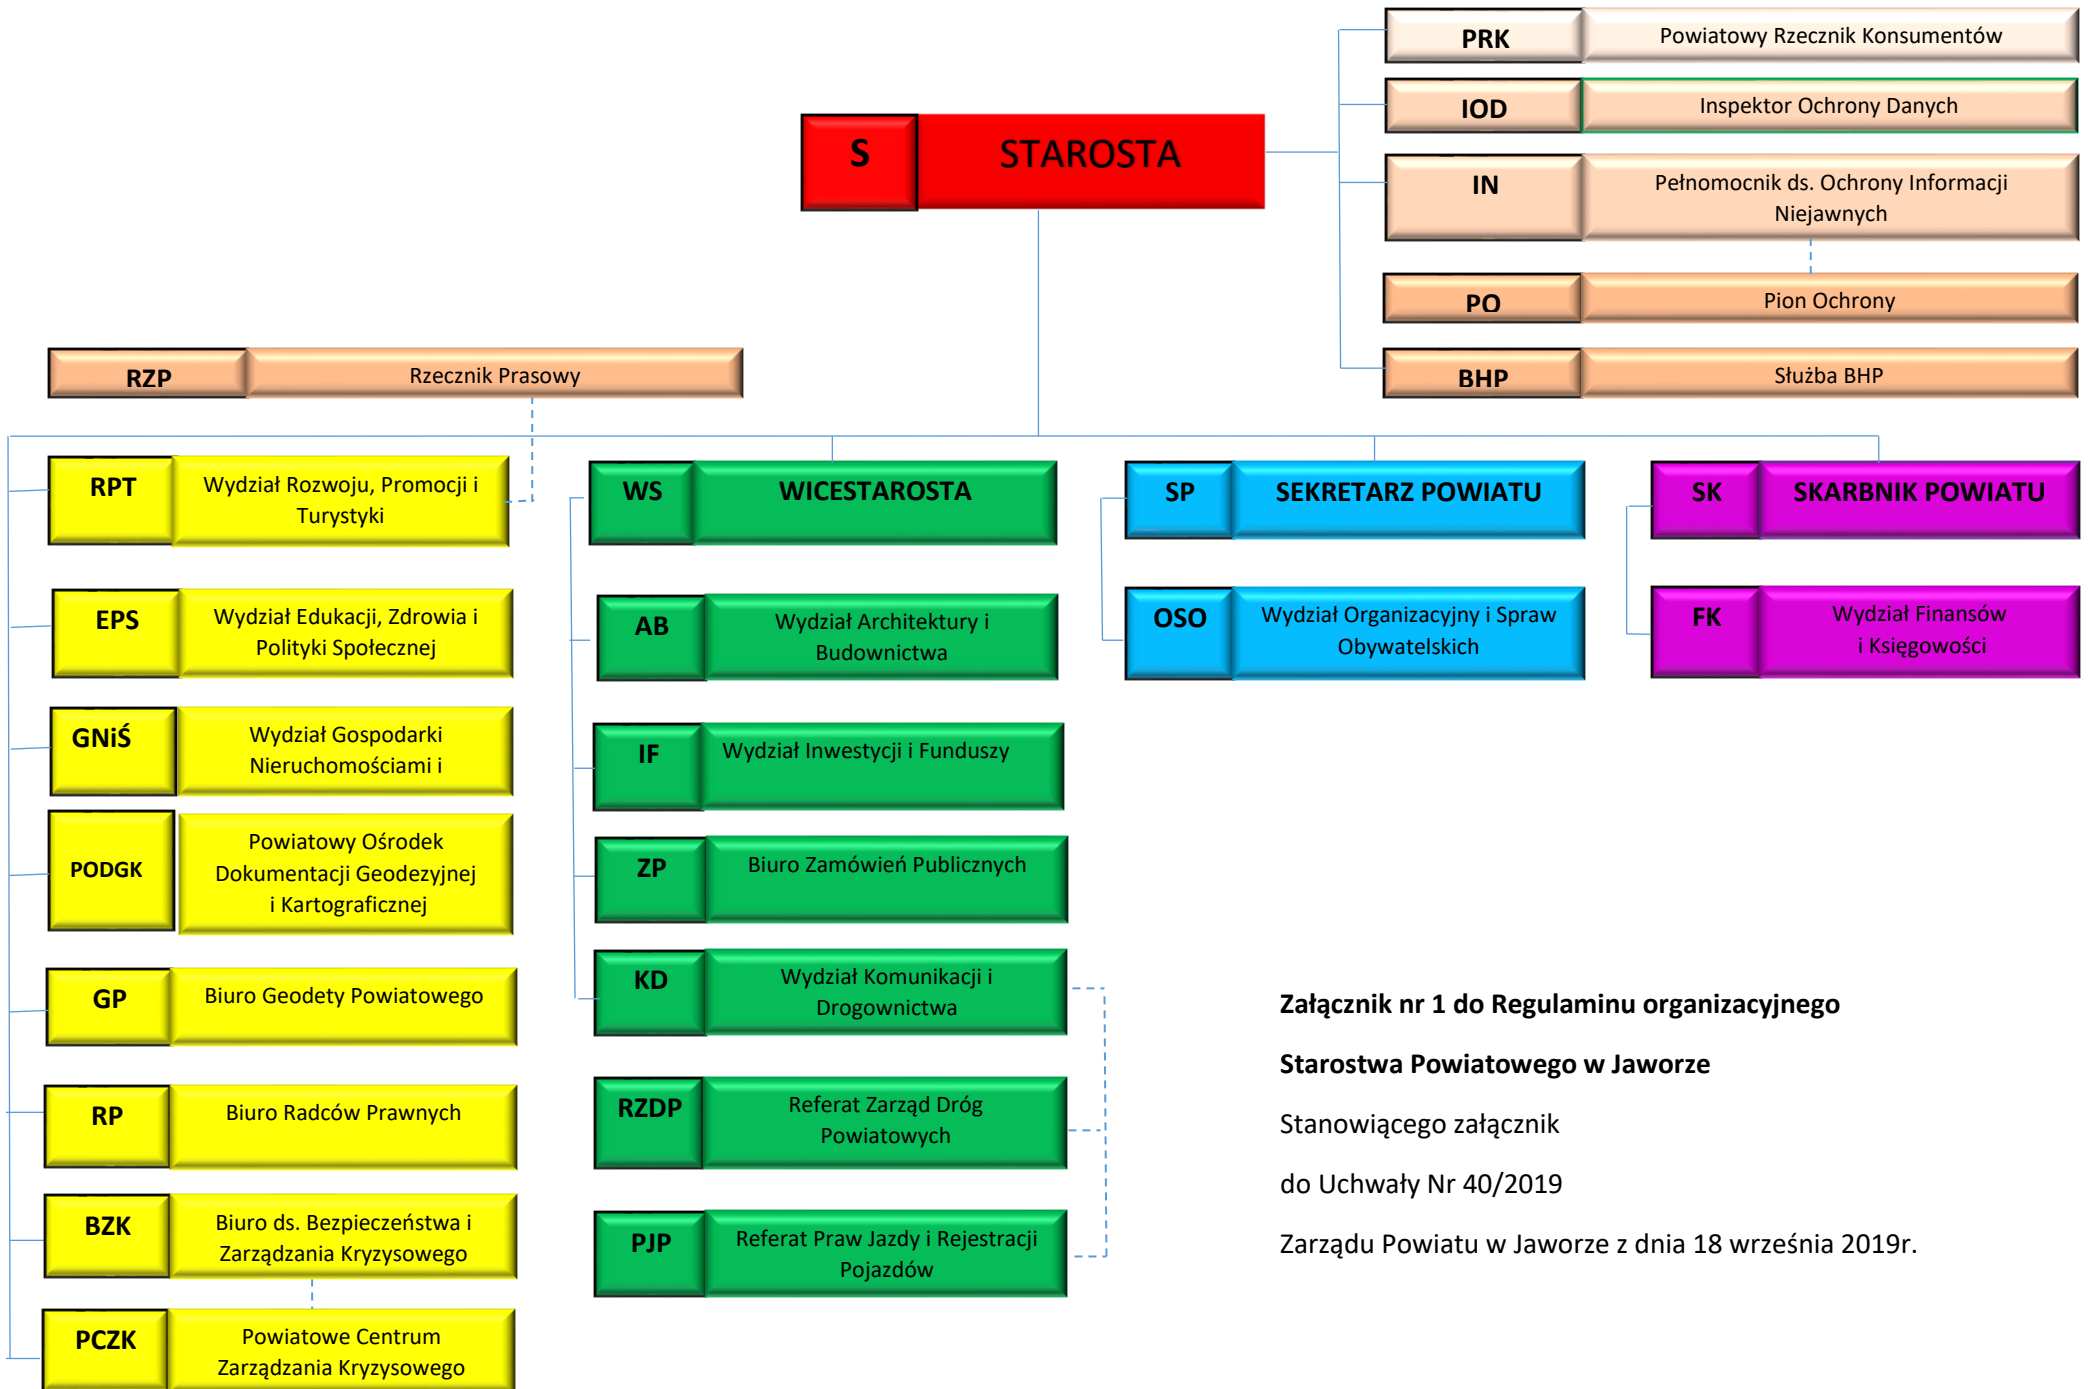

SCHEMAT ORGNIZACYJNY STAROSTWA POWIATOWEGO W JAWORZE

Załącznik nr 1 do Regulaminu organizacyjnego

Starostwa Powiatowego w Jaworze

Stanowiącego załącznik

do Uchwały Nr 40/2019

Zarządu Powiatu w Jaworze z dnia 18 września 2019r.