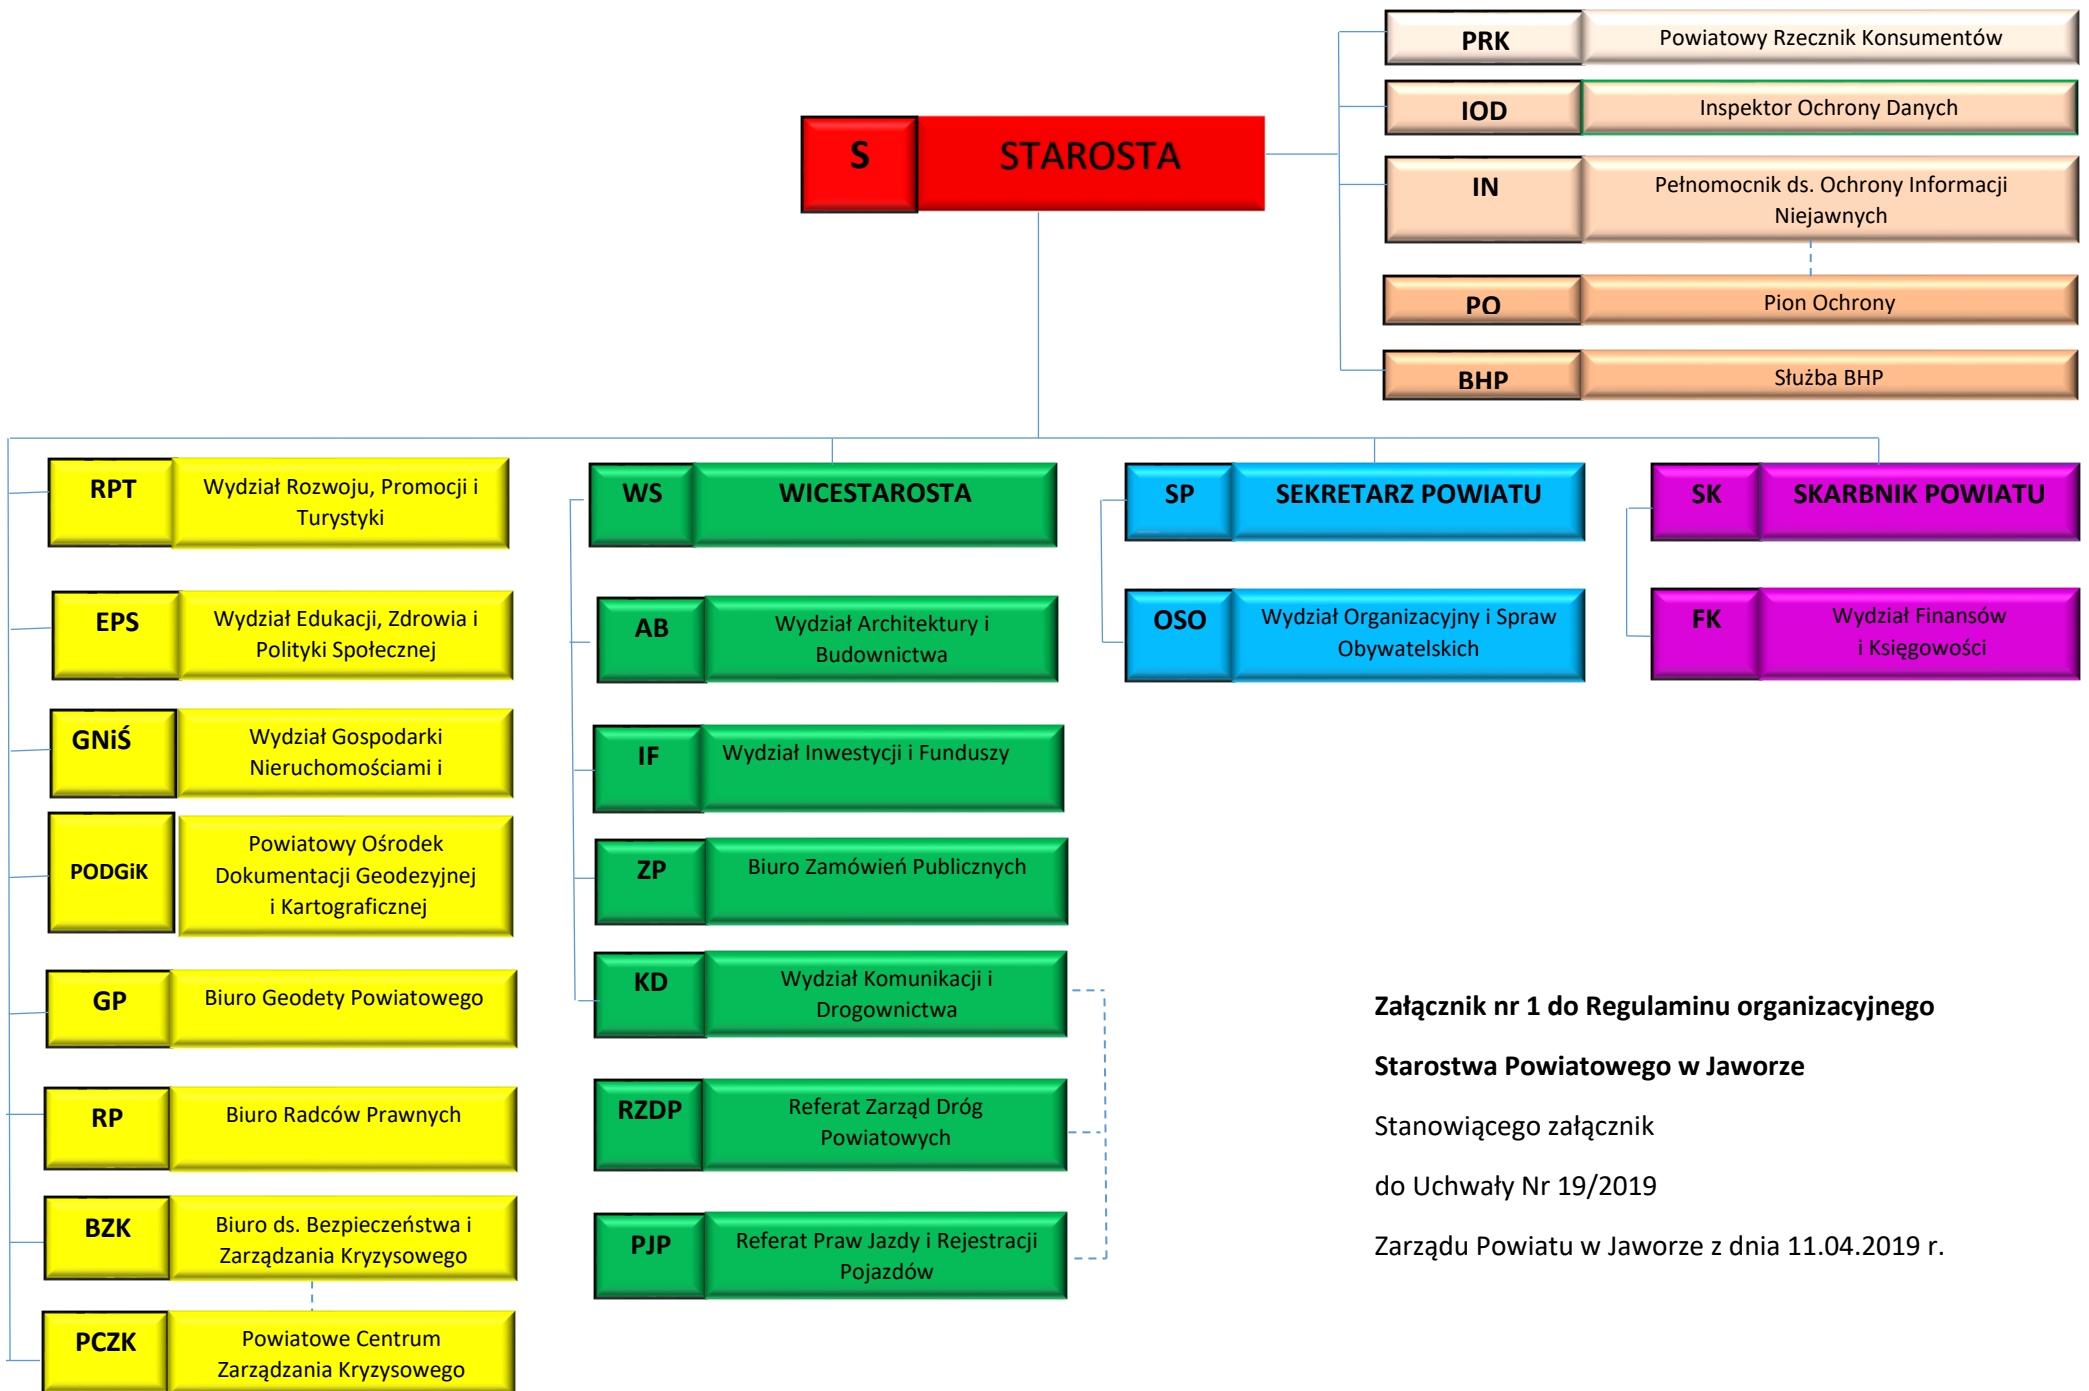

# SCHEMAT ORGNIZACYJNY STAROSTWA POWIATOWEGO W JAWORZE

Załącznik nr 1 do Regulaminu organizacyjnego

Starostwa Powiatowego w Jaworze

Stanowiącego załącznik

do Uchwały Nr 19/2019

Zarządu Powiatu w Jaworze z dnia 11.04.2019 r.